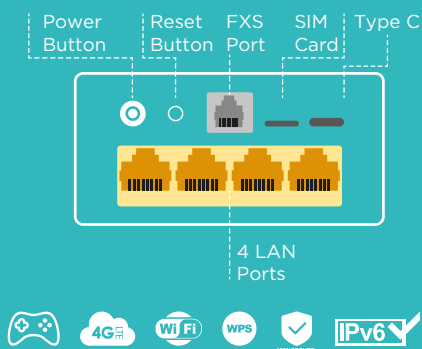

All in one

Provides all recent cellular technologies in one device.

Highlights

- Simple 5G/4G/3G connectivity solution
- 5G SA/NSA speed up to 2400Mbps download and 1000Mbps upload
- 4G LTE FDD/TDD speed up to 1000Mbps download and 200Mbps upload
- Manage settings via a browser-based web UI

Overview

The UTEL X5Pro offers a seamless 5G connectivity solution for your devices, ensuring uninterrupted broadband access even if the wired connection faces disruptions. Simply link this modem to your router, switch, or computer to establish an automatic backup connection through 5G or 4G/3G, delivering remarkable download speeds of up to 2.4Gbps. Featuring a Gigabit Ethernet WAN port, it allows effortless integration with your wireless router, enabling you to share this high-speed connection across all your Wi-Fi and wired devices. Additionally, the UTEL X5Pro boasts a compact design, convenience, and a straightforward setup process.

Package Contents

- 5G Modem (X5Pro)
- Power adapter
- Ethernet cable
- Quick start guide
- Warranty Card

Power Adapter

- 12V DC, 2A

Key Features

- 1800Mbps WAN connection for flexible home and office connectivity.
- Fast 5G/LTE backup speed up to 2400Mbps for downloads and 1000Mbps for uploads
- Support SMS.
- TR-069 for remote management
- 5G NR antenna MIMO 4*4
- LTE antenna MIMO 2*2
- Wi-Fi antenna MIMO 2*2
- Manage settings via a browser-based web UI
- LEDs on device to check network status instantly

Specifications

- Dimensions: 118x118x192mm (max thickness)
- Weight: 600g

Interface

- 1x Ethernet GE WAN/LAN port
- 3 x Ethernet GE LAN port
- 1x FXS Port (Supports VoNR, VoLTE, and VoIP.)
- 2x Internal WLAN antennas (2.4/5.8GHz)
- 2x Internal LTE antenna (FDD)
- 4x Internal 5G antenna (5G NSA/SA, TDD)
- Standard SIM card slot.

Support

Unconditional technical support

LEDs

- Power
- WLAN
- 5G Signal / 4G Signal indicator
- Signal strength indicator (LED color)
- WLAN

scan to
learn more