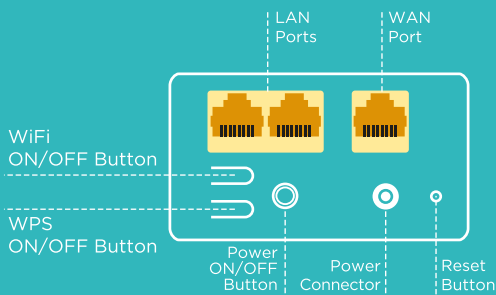

مخصوص مصارف خانگی و مشاغل کوچک

این مودم با استفاده از آخرین تکنولوژی نسل چهارم شبکه موبایل 4G اینترنت را به صورت بی‌سیم در اختیار کاربران قرار می‌دهد و تجربه سرعت ۱۵۰ مگابیت بر ثانیه را برای کاربران به ارمغان می‌آورد. محدودیت‌های سرعت پایین، عدم امکان جابجایی مودم، محدودیت‌های ظرفیت در مراکز مخابراتی، و را برطرف کرده است. امکان اتصال ۳۲ کاربر به طور همزمان با استفاده از تکنولوژی Wi-Fi، دو پورت شبکه LAN و یک پورت شبکه WAN با سرعت ۱۰۰ مگابیت بر ثانیه در این مودم تعبیه شده است که از طریق رابط کاربری تحت وب امکان تنظیمات پیشرفته مودم و ارتباطی امن را به مشترک می‌دهد.

300Mbps Wireless N 4G LTE Modem Router

Model:L433

Long Term Evolution Technology

The simplest way for wireless data communication.

Home and Office Multiuser

Up to 32 Users are able to connect and transferring data over cellular networks.

Triple Play

Experience High Speed Streaming through various types of media.

scan to
learn more

Highlights

- Simple LTE connectivity solution
- 4G LTE speed up to 150Mbps download and 50Mbps upload
- Manage settings via a browser-based web UI

Overview

The UTEL 4G LTE Modem gives you a simple LTE connectivity solution for your devices, avoiding disruptions in broadband when the fixed wireline goes down. Connect this modem directly to your router, switch, or computer to provide an automatic 4G LTE or 3G/2G broadband backup connection with download speeds of up to 150Mbps. It has a Gigabit Ethernet WAN port so that you can plug in your wireless router and share the connection with all your Wi-Fi and wired devices. The UTEL 4G LTE Modem is also compact, convenient, and simple to setup