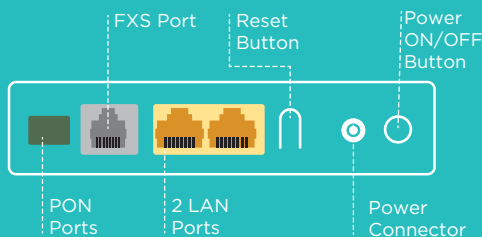

مخصوص کاربران حرفه‌ای

ONT مدل G242 قابلیت ارائه سرویس های سه گانه Voice + Data + Video را با بهره گیری از فناوری GPON بر روی فیبر نوری مهیا می سازد. این دستگاه امکان دسترسی به اینترنت از طریق فیبرنوری با سرعت دریافت 2.488 گیگابایت بر ثانیه و سرعت ارسال 1.244 گیگابایت بر ثانیه را فراهم می سازد. ارائه سرویس های IPTV, Online Gaming و همچنین سرویس های VoIP (خدمات تلفن بر بستر IP) از قابلیت های این دستگاه ONT می باشد.

300Mbps Wireless N GPON ONT FTTX Modem Router

Model:G242

High speed

2.488Gbps Download and 1.244Gbps Upload with Fiber Connection to your home.

Triple Play

Streaming any kind of media and file transferring on Optical Fiber with GPON Technology.

scan to
learn more

Overview

U.TEL G242 prepares stable and fast connection to the Internet with GPON technology.

Key Features

Package Contents

- 1 x GPON Modem Router (G242 New Face)
- 1 x RJ-45 Ethernet Cable
- 1 x Phone Cable Phone Cable
- 1 x Installation Guide
- 1 x Power Adapter
- 1 x Warranty Card