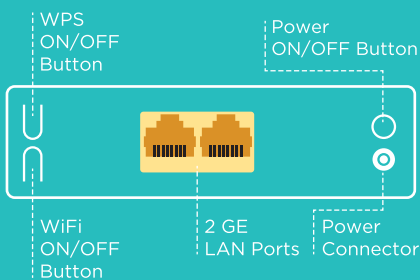

scan to
learn more

Highlights

- Simple LTE connectivity solution.
- 4G LTE download speeds up to 300Mbps.
- Manage setting via browser-based Web UI.
- Support FDD/TDD SIM card & Frequencies

Overview

The UTEL 4G LTE Modem provides a fast, stable, and simple connectivity solution for your devices without disruptions. This modem can easily be connected to your router, switch, or computer to present an automatic 4G LTE broadband connection with the highest download/upload speeds of up to 300 Mbps. Its Gigabit Ethernet WAN port can plug in your wireless router and share the Internet connection with all your Wi-Fi and wired devices. The UTEL 4G LTE modem provides an Internet connection in FDD/TDD modes for all Internet access technology. The UTEL 4G LTE Modem is compact, convenient, and simple to setup.

Key Features

Package Contents

- 4G LTE Cat6 Dual Modem (LT643).
- Power Adapter (12V 2A).
- LAN Cable.
- Quick start guide.
- Warranty Card.

Specifications

- Dimensions: 220 x 155 x 35mm
- Weight: 560g

Interface

- 2x GE LAN ports.
- 4x Internal LTE antennas (MIMO4*4).
- Standard SIM card slot
- Power Connector

LEDs

- Power
- LTE Signal Quality (5 LED bar graph)
- SIM status
- WLAN status
- LAN indicators

Power Adapter

- 12V DC, 2A

Key Features

- Gigabit Ethernet WAN connection for flexible home and office connectivity.
- Fast 4G LTE speeds up to 300 Mbps for downloads and 50 Mbps for uploads.
- Robust 5-6dBi LTE antennas for reliable connection.
- Support Wi-Fi standard IEEE 802.11b/g/n/ac.
- TR-069 for remote management.
- Robust 3-4dBi Wi-Fi antennas for wide-area coverage.
- Manage settings via a browser-based web UI.
- LED indicators on the modem to check network status.
- Support LTE FDD bands (B1, B3,B7,B8, B20), and LTE TDD bands (B40, B42, B43)

Support

Unconditional technical support