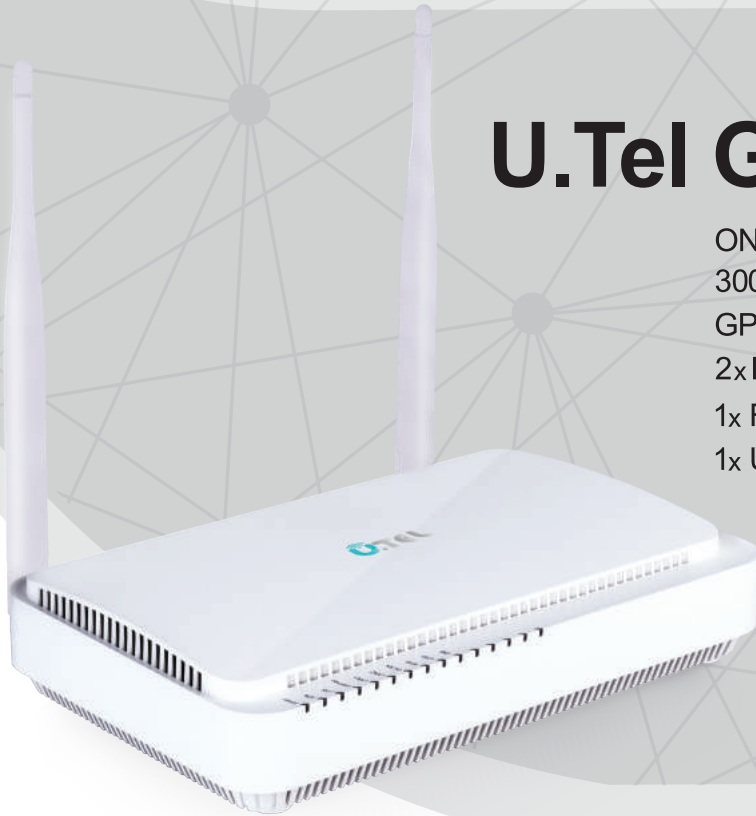

U.Tel G242 (GPON)

ONT Router
300Mbps WiFi Wireless
GPON interface (2.488 Gbps/1.244Gbps)
2x LAN Ports (1GE + 1 FE)
1x FXS For Voice
1x USB Port

www.u-tel.ir

مخصوص استفاده کاربران حرفه‌ای و خانگی

ONT مدل G242 قابلیت ارائه سرویس های سه گانه Video، Voice و Data را با بهره‌گیری از فناوری GPON بر روی فیبر نوری مهیا می‌سازد. این دستگاه امکان دسترسی به اینترنت از طریق فیبر نوری با سرعت 2.488 Download گیگابیت بر ثانیه و 1.244 Upload گیگابیت بر ثانیه را فراهم می‌سازد. ارائه سرویس‌های IPTV، Online Gaming، و همچنین سرویس‌های مدرن VoIP (خدمات تلفن بر بستر IP) از قابلیت‌های این دستگاه ONT می‌باشد. با استفاده از پورت USB این دستگاه، امکان هم‌رسانی و ذخیره سازی روی حافظه جانبی برای کاربران مهیا شده است.

پشتیبانی از IPV6

دارای اینترنتیس GE

دارای آنتن خارجی

پشتیبانی از استاندارد 11n

مجهد به پورت USB2

پشتیبانی از استانداردهای Voice

پشتیبانی از WPS

پشتیبانی از Online Gaming